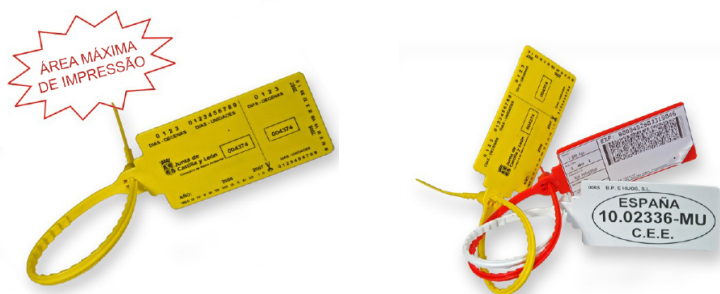

## GRIP SEGUR BIG

Selo de segurança de tira dentada ajustável 100 % reciclável, desenho de última geração com suave tração de fecho.

A sua tira reforçada oferece uma grande resistência mecânica e uma cartela sobredimensionada 'BIG'.

### Características:

- FECHO: Encapsulado com sistemas antimanipulação
- MATERIAL: Polipropileno ou poliamida (NYLON)
- PERIMETRO DE FECHO: 200 ou 300 mm
- CARTELA: 50 x 90 mm
- OPCIONAL: Abertura Manual e 'POST' (Abertura manual, pinchos e portaetiquetas)
- IMPRESSÃO: Termodigital ou laser

GRIP SEGUR 'POST'

Material	Medidas	Características	Apresentação
Polipropileno (PP) ou Polyamida (PA)	50 x 90 mm	<p><b>Diâmetro tira:</b> 6 mm</p> <p><b>Perímetro fecho:</b> 200 / 300 mm</p> <p><b>Opcional:</b> Abertura Manual Versão 'POST' (abertura manual, pinchos e portaetiquetas)</p>	<p><b>Pentes 5 unds.</b></p> <p><b>200 mm</b> <b>Caixa de 1000 unds.:</b> 30 x 80 x 14 cm – 6 kg – 0,034 m<sup>3</sup></p> <p><b>300 mm</b> <b>Caixa de 500 unds.:</b> 30 x 80 x 14 cm – 4,5 kg – 0,034 m<sup>3</sup></p>
<p><b>Cores:</b></p> 			