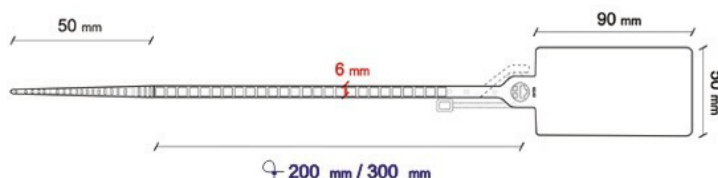

## GRIP SEGUR BIG

Selo de segurança de tira dentada ajustável 100 % reciclável, desenho de última geração com suave tração de fecho.

A sua tira reforçada oferece uma grande resistência mecânica e uma cartela sobredimensionada 'BIG'.

### Características:

- FECHO: Encapsulado com sistemas antimanipulação
- MATERIAL: Polipropileno ou poliamida (NYLON)
- PERIMETRO DE FECHO: 200 ou 300 mm
- CARTELA: 50 x 90 mm
- OPCIONAL: Abertura Manual e 'POST' (Abertura manual, pinchos e portaetiquetas)
- IMPRESSÃO: Termodigital ou laser

GRIP SEGUR 'POST'

Material	Medidas	Características	Apresentação
Polipropileno (PP) ou Polyamida (PA)	50 x 90 mm	<p><b>Diâmetro tira:</b> 6 mm</p> <p><b>Perímetro fecho:</b> 200 / 300 mm</p> <p><b>Opcional:</b> Abertura Manual Versão 'POST' (abertura manual, pinchos e portaetiquetas)</p>	<p><b>Pentes 5 unds.</b></p> <p><b>200 mm</b> <b>Caixa de 1000 unds.:</b> 30 x 80 x 14 cm – 6 kg – 0,034 m<sup>3</sup></p> <p><b>300 mm</b> <b>Caixa de 500 unds.:</b> 30 x 80 x 14 cm – 4,5 kg – 0,034 m<sup>3</sup></p>
<p><b>Cores:</b></p> 			